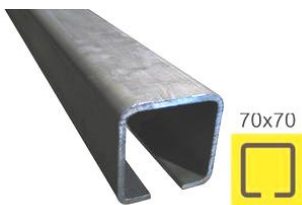

Akciós úszókapu vasalat szett!**Görgőcsoport:** Erős, robusztus, cserélhető csapágyas Seeger-gyűrűs kivitel.**70-es „C-sín”:** 4,5mm falvastagság, 6méter hossz**80-as „C-sín”:** 5mm falvastagság, 6méter hossz

Kiszállítást vállalunk csomagküldéssel és utánvétellel a 6 méteres „C” sínekre is!

Bármely készlet vásárlása esetén akciós áron vásárolható kiegészítő:**Újdonság!****Zár („bekattanós”)
felhegeszhető zárdobozzal**
Kézi kapuműködtetéshez
Méret: 105x30x215
Cikkszám: 15.649.01
Ár: 3.420Ft + áfa**Újdonság!****Zár („ráfordítós nyelv”)
40x40-es zártszelvénybe**
Automata kapuműködtetéshez
Cikkszám: 15.677
Ár: 2.900Ft + áfa**Alap csomag max. 400kg kapuhoz:****5% kedvezmény**

Cikkszám	Me.	Megnevezés	Me. x ár
15.705.10	1db.	70x70x4,5mm „C-sín”, 6méter, natúr	1 x 17.000Ft + áfa
15.705	2db.	4+1görgős görgőcsoport állító talp nélkül	2 x 8.250Ft + áfa
15.825	1db.	Felfutó görgő	1 x 2.200Ft + áfa
15.826	1db.	Fogadókonzol	1 x 1.640Ft + áfa
15.833	2db.	Poliamid támasztógörgő	2 x 650Ft + áfa