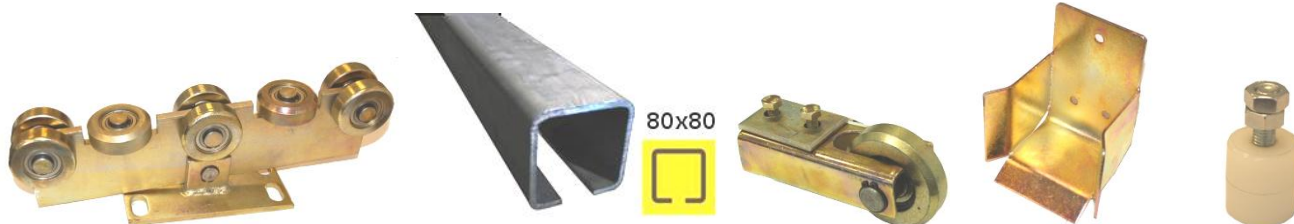

Alap csomag max 800kg kapuhoz 6,5méter nyílásig:

7% kedvezmény

Cikkszám	Me.	Megnevezés	Me. x ár
15.805.10	1,5db.	80x80x5mm „C-sín”, 6méter, natúr	1,5 x 24.900Ft + áfa
15.808	2db.	6+2görgős görgőcsoport állító talp nélkül	2 x 13.900Ft + áfa
15.825	1db.	Felfutó görgő	1 x 2.200Ft + áfa
15.826	1db.	Fogadókonzol	1 x 1.640Ft + áfa
15.833	4db.	Poliamid támasztógörgő	4 x 650Ft + áfa

Akciós szett ár összesen:

71.590Ft + áfa helyett 66.580Ft + áfa

A készlet súlya: 90kg