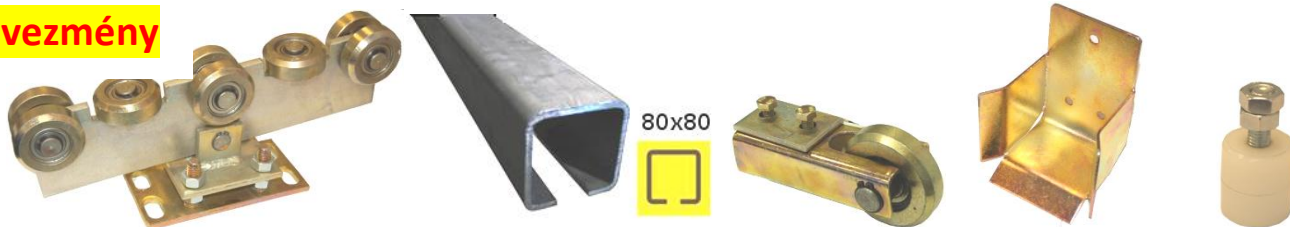

Akciós szett ár összesen:

71.590Ft + áfa helyett 66.580Ft + áfa

A készlet súlya: 90kg

Extra csomag max 800kg kapuhoz 8,5méter nyílásig:

3/3

7% kedvezmény

Cikkszám	Me.	Megnevezés	Me. x ár
15.805.10	2db.	80x80x5mm „C-sín”, 6méter, natúr	2 x 24.900Ft + áfa
15.808.01	2db.	6+2görgős görgőcsoport állítható talppal	2 x 14.850Ft + áfa
15.825	1db.	Felfutó görgő	1 x 2.200Ft + áfa
15.826	1db.	Fogadókonzol	1 x 1.640Ft + áfa
15.833	4db.	Poliamid támasztógörgő	4 x 650Ft + áfa