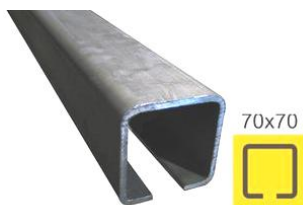

Extra csomag max. 400kg kapuhoz:

5% kedvezmény

Cikkszám	Me.	Megnevezés	Me. x ár
15.705.10	1db.	70x70x4,5mm „C-sín”, 6méter, natúr	1 x 17.000Ft + áfa
15.705.01	2db.	4+1görgős görgőcsoport állítható talppal	2 x 9.250Ft + áfa
15.825	1db.	Felfutó görgő	1 x 2.200Ft + áfa
15.826	1db.	Fogadókonzol	1 x 1.640Ft + áfa
15.834	1db.	Felső támasztó 2 állítható görgővel	1 x 3.850Ft + áfa

Akciós szett ár összesen:

43.190Ft + áfa helyett 41.030Ft + áfa

A készlet súlya: 50kg